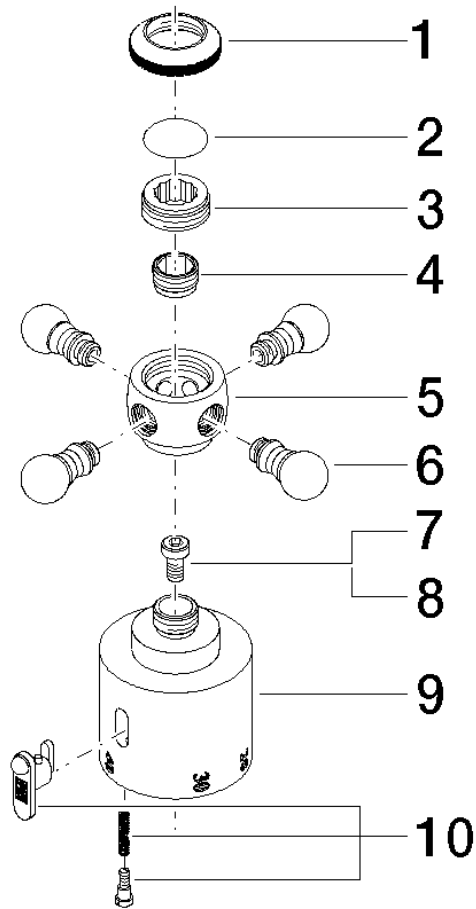

11 420 360

	Platino	11 420 360-08
	Cromo	11 420 360-00
	Platino cepillado	11 420 360-06
	Latón (Oro 23k)	11 420 360-09
	Latón cepillado (Oro 23k)	11 420 360-28
	Dark Platinum cepillado	11 420 360-99

11 420 360

11 420 360

Piezas para otros acabados pueden encontrarse aquí: Cromo

Lista de piezas de recambios

N°	Número de artículo	Denominación	Cantidad de montaje	Plazo de entrega
1	09 20 36 005-08	manilla	1	40
2	09 26 01 016 90	accessorio	1	2
3	09 20 83 006 90	manilla	1	2
4	09 24 03 119 90	boquilla	1	2
6	09 20 36 004-08	manilla	4	40
7	90 30 30 027 00 90	tornillo	1	2
8	09 30 33 004 90	tornillo	1	2
10	90 21 33 020 00 90	manilla	1	2